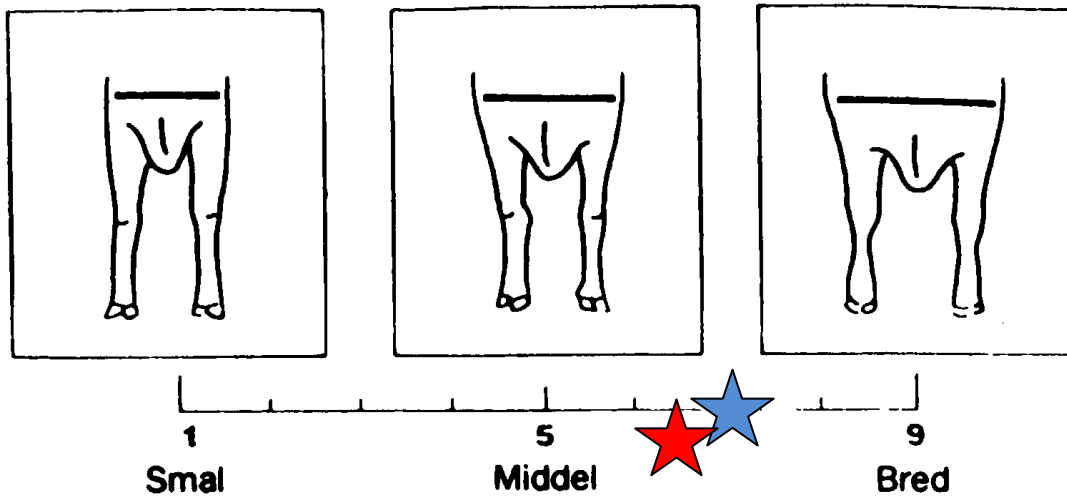

Lineær bedømmelse, BLÅ

BREDDE AF BOV

BRYSTDYBDE

Blå stjerne = OPTIMUM for BLÅ

Rød stjerne = GENNEMSNIIT for BLÅ

Februar 2011

KRYDSHÆLDNING

Opsvejet

Middel

Hældende

KRYDSLÆNGDE

Kort

Middel

Langt

KRYDSBREDDE

Smalt

Middel

Bredt

LÅRBREDDDE

1

Smal

5

Middel

Bred