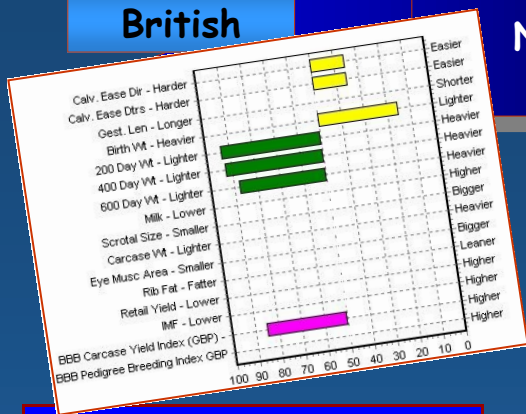

British

Newpole CHALKY White ET

Blues

Se CHALKY på den britiske [kvægdatabase](#)

## Insemineringer

1. insemineringer	33
I alt insemineringer	87
Ikke-omløber %	