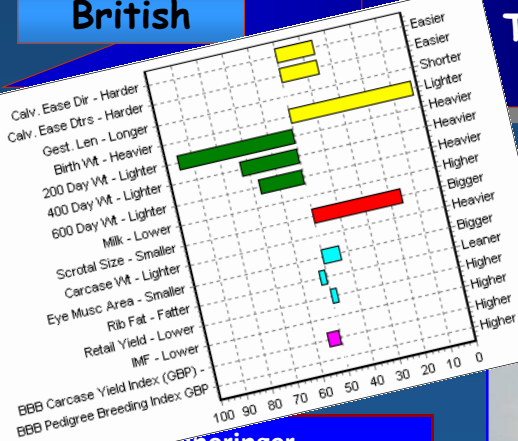

British

Twyning Ash ADAM ET

Blues

Se ADAM på den britiske [kvægdatabase](http://kvægdatabase.dk)

Insemineringer		
1. insemineringer		
I alt insemineringer		
Ikke-omløber %		
Fødte kalve		
	Antal	% dødf.
1. kælvn.		
2. kælvn.		
Senere		

STB: 78261    Født: 08.03.2005    Opdrætter: Richard Carter, Twyning Ash Blues

S-indeks	Vækst	Slagtekva.	Produkt.	Fødsel	Frugt.	Mælk	Kælvning	Funktion	Eksteriør
+	-	+	0	+	++	-	+	+	

Afkom	Fødsel		200 dage		365 dage	
	Antal	Vægt, kg (gns.)	Antal	Vægt, kg (gns.)	Antal	Vægt, kg (gns.)
Kvier		(44)		(247)		(414)
Tyre		(48)		(327)		(-)